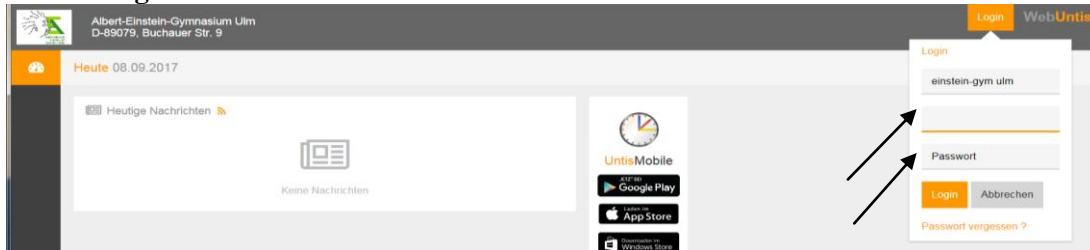

Über die Plattform „WebUntis“ können die Schülerinnen und Schüler, aber auch Eltern einer Klasse ihren personalisierten Vertretungsplan online einsehen.

## Anmeldung:

- Über die URL-Adresse in einem Browser: [https://mese.webuntis.com/WebUntis/?school=Einstein-Gym Ulm](https://mese.webuntis.com/WebUntis/?school=Einstein-Gym%20Ulm) Oder über den Link auf der Schulhomepage.
- Als Benutzer ist die Klasse(z. B. 5f oder Abi17) einzugeben.
- Das Passwort vom Klassenlehrer gilt nur für die Klasse und darf **nur an die eigenen Eltern weitergegeben werden!** Bei 8-maliger falscher Eingabe des Passwortes wird der Zugang **für die ganze Klasse automatisch gesperrt.**

## Dargestellte Informationen:

- Unter dem Reiter „Heute“ werden wichtige Informationen für alle (Gottesdienst, Hitzefrei, ...) dargestellt.
- Unter dem Reiter „Stundenplan“ kann jede Klasse ihren Stundenplan mit allen Änderungen, Vertretungen usw. einsehen. Der Plan sollte selbsterklärend sein und kann **durch klicken detaillierter** betrachtet werden. Orange bedeutet normaler Unterricht nach Stundenplan, grau sind die nicht stattfindenden Unterrichte und lila die Vertretungen und Änderungen.