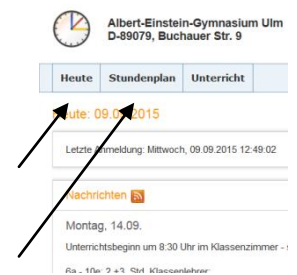

Über die Plattform „WebUntis“ können die Schülerinnen und Schüler, aber auch Eltern einer Klasse ihren personalisierten Vertretungsplan online einsehen.

## Anmeldung:

- Über die URL-Adresse in einem Browser: [https://mese.webuntis.com/WebUntis/?school=Einstein-Gym Ulm](https://mese.webuntis.com/WebUntis/?school=Einstein-Gym%20Ulm) Oder über den Link auf der Schulhomepage.
- Als Benutzer ist die Klasse(z. B. 5f oder Abi17) einzugeben.
- Das Passwort vom Klassenlehrer gilt nur für die Klasse und darf **nur an die eigenen Eltern weitergegeben werden!** Bei 8-maliger falscher Eingabe des Passwortes wird der Zugang **für die ganze Klasse automatisch gesperrt.**

## Dargestellte Informationen:

- Unter dem Reiter „Heute“ werden wichtige Informationen für alle (Gottesdienst, Hitzefrei, ...) dargestellt.
- Unter dem Reiter „Stundenplan“ kann jede Klasse ihren Stundenplan mit allen Änderungen, Vertretungen usw. einsehen. Der Plan sollte selbsterklärend sein und kann **durch klicken detaillierter** betrachtet werden. Orange bedeutet normaler Unterricht nach Stundenplan, grau sind die nicht stattfindenden Unterrichte und lila die Vertretungen und Änderungen.